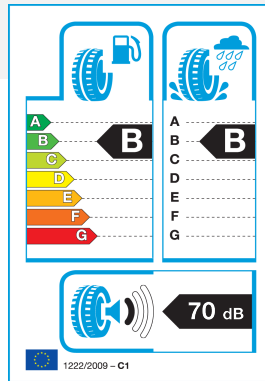

CONTINENTAL 275/30R 21 98Y TL EcoCont.6Q +/MO XL BMW/MERCEDES-MODELLE/EXTRA LOAD

~~364.25€~~ **349.68€**

- Proizvajalec : CONTINENTAL
- Šifra : 10CO27530R210Y-0062B
- Tip pnevmatike : Letne
- Hitrostni razred : Y: 300 km/h
- Nosilnost : 98
- Višina pnevmatike : 30
- Širina pnevmatike : 275
- Premer pnevmatike : 21

<https://www.gumishop.si/continental-275-30r-21-98y-tl-ecocont-6q-mo-xl-bmw-mercedes-modelle-extra-load-10co27530r210y-0062b-401923809972-0.html>