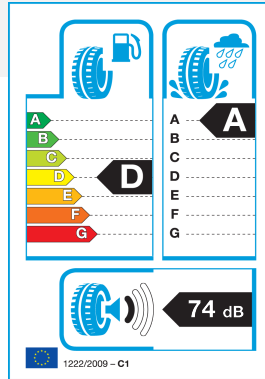

## YOKOHAMA 295/35R 20 105Y TL Ad.Sp.V-105 N0 XL RPB PORSCHE-AUSFAHRRUNG/EXTRA LOAD

~~211.54€~~ **207.31€**

- Proizvajalec : YOKOHAMA
- Šifra : 10YO29535R200Y-1052
- Tip pnevmatike : Letne
- Hitrostni razred : Y: 300 km/h
- Višina pnevmatike : 35
- Premer pnevmatike : 20
- Širina pnevmatike : 295
- Nosilnost : 105

<https://www.gumishop.si/yokohama-295-35r-20-105y-tl-ad-sp-v-105-n0-xl-rpb-porsche-ausfa-hrung-extra-load-10yo29535r200y-1052-496881482245-3-html>