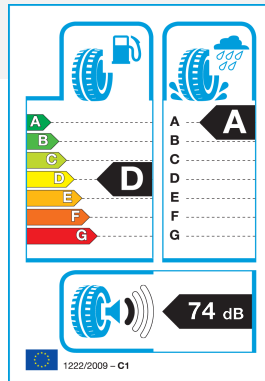

YOKOHAMA 295/35R 20 105Y TL Ad.Sp.V-105 N0 XL RPB PORSCHE-AUSFAHRRUNG/EXTRA LOAD

~~211.54€~~ **203.08€**

- Proizvajalec : YOKOHAMA
- Šifra : 10YO29535R200Y-1052
- Tip pnevmatike : Letne
- Hitrostni razred : Y: 300 km/h
- Višina pnevmatike : 35
- Premer pnevmatike : 20
- Širina pnevmatike : 295
- Nosilnost : 105

<https://www.gumishop.si/yokohama-295-35r-20-105y-tl-ad-sp-v-105-n0-xl-rpb-porsche-ausfa-hrung-extra-load-10yo29535r200y-1052-496881482245-3-html>