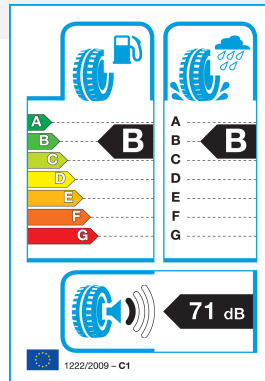

## CONTINENTAL 185/60R 15 88V TL AllSeasonContact-2 XL EXTRA LOAD

~~105.84€~~ **103.72€**

- Proizvajalec : CONTINENTAL
- Šifra : 12CO18560R150V-2002
- Tip pnevmatike : Celoletne
- Hitrostni razred : V: 240 km/h
- Premer pnevmatike : 15
- Višina pnevmatike : 60
- Širina pnevmatike : 185
- Nosilnost : 88