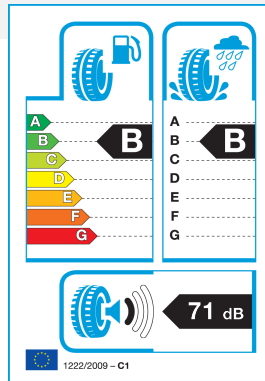

CONTINENTAL 215/60R 18 102H TL AllSeasonContact-2 XL EXTRA LOAD

~~164.25€~~ **160.97€**

- Proizvajalec : CONTINENTAL
- Šifra : 12CO21560R180H-2002
- Tip pnevmatike : Celoletne
- Hitrostni razred : H: 210 km/h
- Višina pnevmatike : 60
- Premer pnevmatike : 18
- Širina pnevmatike : 215
- Nosilnost : 102