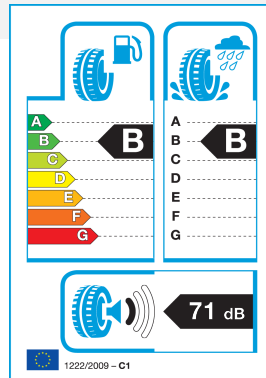

## CONTINENTAL 225/65R 17 106V TL AllSeasonContact-2 XL EXTRA LOAD

~~150.07€~~ **147.07€**

- Proizvajalec : CONTINENTAL
- Šifra : 12CO22565R170V-2002
- Tip pnevmatike : Celoletne
- Premer pnevmatike : 17
- Hitrostni razred : V: 240 km/h
- Višina pnevmatike : 65
- Širina pnevmatike : 225
- Nosilnost : 106

<https://www.gumishop.si/continental-225-65r-17-106v-tl-allseasoncontact-2-xl-extra-load-12co22565r170v-2002-4019238092103.html>