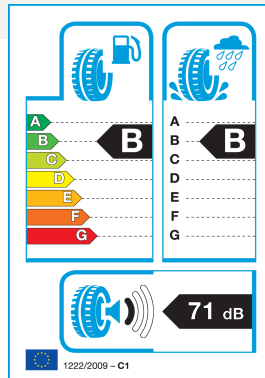

CONTINENTAL 245/50R 19 105W TL AllSeasonContact-2 XL EXTRA LOAD

~~207.92€~~ **203.77€**

- Proizvajalec : CONTINENTAL
- Šifra : 12CO24550R190W-2002
- Tip pnevmatike : Celoletne
- Hitrostni razred : W: 270 km/h
- Premer pnevmatike : 19
- Višina pnevmatike : 50
- Širina pnevmatike : 245
- Nosilnost : 105

<https://www.gumishop.si/continental-245-50r-19-105w-tl-allseasoncontact-2-xl-extra-load-12co24550r190w-2002-4019238400014.html>