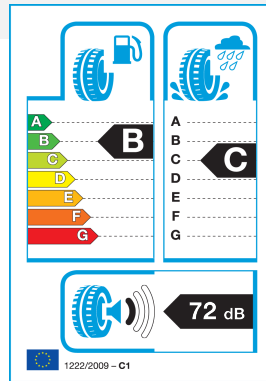

## CONTINENTAL 255/60R 18 112V TL AllSeasonContact-2 XL EXTRA LOAD

~~153.27€~~ **147.14€**

- Proizvajalec : CONTINENTAL
- Šifra : 12CO25560R180V-2002
- Tip pnevmatike : Celoletne
- Hitrostni razred : V: 240 km/h
- Višina pnevmatike : 60
- Premer pnevmatike : 18
- Širina pnevmatike : 255
- Nosilnost : 112

CONTINENTAL 255/60R 18 112V TL AllSeasonContact-2 XL EXTRA LOAD

<https://www.gumishop.si/continental-255-60r-18-112v-tl-allseasoncontact-2-xl-extra-load-12co25560r180v-2002-4019238399912.html>