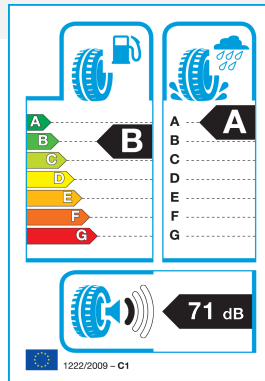

PIRELLI 245/45R 18 100Y TL Cint.All Sea.SF-3 XL EXTRA LOAD

~~163.42€~~ **156.88€**

- Proizvajalec : PIRELLI
- Šifra : 12PI24545R180Y-3032
- Tip pnevmatike : Celoletne
- Hitrostni razred : Y: 300 km/h
- Premer pnevmatike : 18
- Višina pnevmatike : 45
- Nosilnost : 100
- Širina pnevmatike : 245

<https://www.gumishop.si/pirelli-245-45r-18-100y-tl-cint-all-sea-sf-3-xl-extra-load-12pi24545r180y-3032-8019227431254.html>