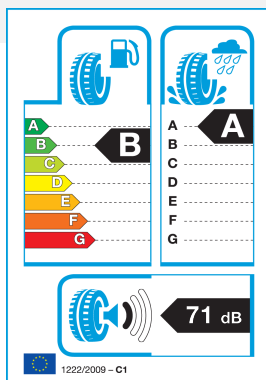

## PIRELLI 245/45R 18 100Y TL Cint.All Sea.SF-3 XL EXTRA LOAD

~~163.42€~~ **160.15€**

- Proizvajalec : PIRELLI
- Šifra : 12PI24545R180Y-3032
- Tip pnevmatike : Celoletne
- Hitrostni razred : Y: 300 km/h
- Premer pnevmatike : 18
- Višina pnevmatike : 45
- Nosilnost : 100
- Širina pnevmatike : 245

<https://www.gumishop.si/pirelli-245-45r-18-100y-tl-cint-all-sea-sf-3-xl-extra-load-12pi24545r180y-3032-8019227431254.html>