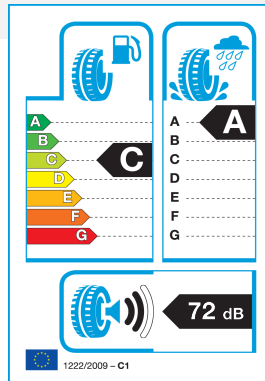

KLEBER 205/65R 16C 107T TL Transpro-2 ZUSATZKENNUNG:103H

~~122.11€~~ **117.23€**

- Proizvajalec : KLEBER
- Šifra : 20KL20565R160T-2220
- Tip pnevmatike : Letne
- Hitrostni razred : T: 190 km/h
- Višina pnevmatike : 65
- Premer pnevmatike : 16
- Širina pnevmatike : 205
- Nosilnost : 107

KLEBER 205/65R 16C 107T TL Transpro-2 ZUSATZKENNUNG:103H

<https://www.gumishop.si/kleber-205-65r-16c-107t-tl-transpro-2-zusatzkennung-103h-20kl20565r160t-2220-3528700975819.html>