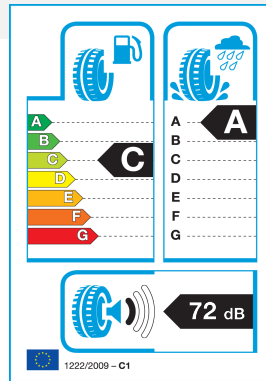

CONTINENTAL 215/40R 17 87Y TL Ultra Contact XL FR EXTRA LOAD

~~152.29€~~ **149.25€**

- Proizvajalec : CONTINENTAL
- Šifra : 10CO21540R170Y-9002
- Tip pnevmatike : Letne
- Premer pnevmatike : 17
- Hitrostni razred : Y: 300 km/h
- Nosilnost : 87
- Višina pnevmatike : 40
- Širina pnevmatike : 215

<https://www.gumishop.si/continental-215-40r-17-87y-tl-ultra-contact-xl-fr-extra-load-10co21540r170y-9002-4019238099812.html>