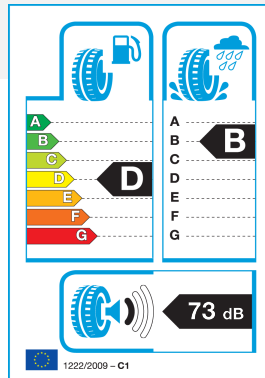

CONTINENTAL 255/40R 21 102Y TL SpCont.5P MO XL FR MERCEDES-MODELLE/EXTRA LOAD

~~287.48€~~ **275.98€**

- Proizvajalec : CONTINENTAL
- Šifra : 10CO25540R210Y-5002M
- Tip pnevmatike : Letne
- Hitrostni razred : Y: 300 km/h
- Višina pnevmatike : 40
- Nosilnost : 102
- Širina pnevmatike : 255
- Premer pnevmatike : 21

<https://www.gumishop.si/continental-255-40r-21-102y-tl-spcont-5p-mo-xl-fr-mercedes-modelle-extra-load-10co25540r210y-5002m-4019238287110.html>