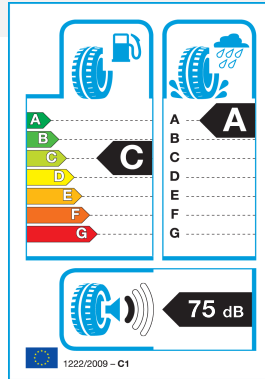

CONTINENTAL 315/25R 23 102Y TL SpCont.7 XL FR EXTRA LOAD

~~358.83€~~ **351.65€**

- Proizvajalec : CONTINENTAL
- Šifra : 10CO31525R230Y-7772N
- Tip pnevmatike : Letne
- Hitrostni razred : Y: 300 km/h
- Nosilnost : 102
- Višina pnevmatike : 25
- Širina pnevmatike : 315
- Premer pnevmatike : 23

<https://www.gumishop.si/continental-315-25r-23-102y-tl-spcont-7-xl-fr-extra-load-10co31525r230y-7772n-4019238287882.html>