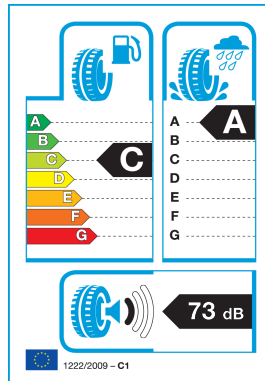

NEXEN 265/40R 22 106Y TL N`Fera Sport XL EXTRA LOAD

178.58€ 171.44€

- Proizvajalec : NEXEN
- Šifra : 10NE26540R220Y-4502
- Tip pnevmatike : Letne
- Hitrostni razred : Y: 300 km/h
- Višina pnevmatike : 40
- Širina pnevmatike : 265
- Nosilnost : 106
- Premer pnevmatike : 22

<https://www.gumishop.si/nexen-265-40r-22-106y-tl-n-fera-sport-xl-extra-load-10ne26540r220y-4502-8807622224041.html>