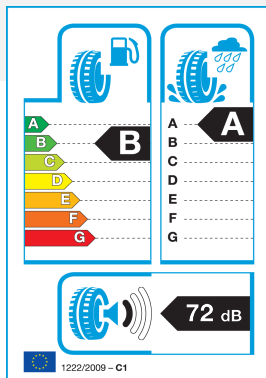

## PIRELLI 285/45R 20 112Y TL PZero PZ4 (SC) NEO XL PORSCHE-VERSION/EXTRA LOAD

248.54€ **243.57€**

- Proizvajalec : PIRELLI
- Šifra : 10PI28545R200Y-0412
- Tip pnevmatike : Letne
- Hitrostni razred : Y: 300 km/h
- Višina pnevmatike : 45
- Premer pnevmatike : 20
- Širina pnevmatike : 285
- Nosilnost : 112

<https://www.gumishop.si/pirelli-285-45r-20-112y-tl-pzero-pz4-sc-ne0-xl-porsche-version-extra-load-10pi28545r200y-0412-8019227381641.html>