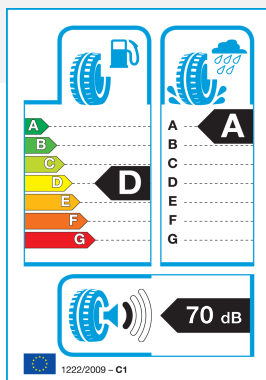

YOKOHAMA 255/35ZR 21 98Y Ad.Sp.V-107F MO1 XL RPB MERCEDES-AUSFAHRRUNG/EXTRA LOAD

207.65€ **199.34€**

- Proizvajalec : YOKOHAMA
- Šifra : 10YO25535R210Y-1072
- Tip pnevmatike : Letne
- Hitrostni razred : Y: 300 km/h
- Nosilnost : 98
- Višina pnevmatike : 35
- Širina pnevmatike : 255
- Premer pnevmatike : 21