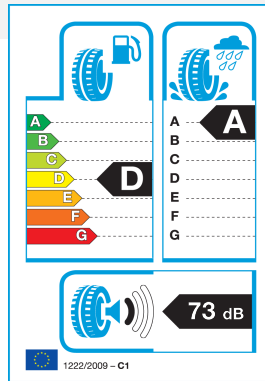

YOKOHAMA 255/40ZR 20 101Y TL Ad.Sp.V-105 N0 PORSCHE-AUSFÄHRUNG

~~180.11€~~ **172.90€**

- Proizvajalec : YOKOHAMA
- Šifra : 10YO25540R200Y-1050
- Tip pnevmatike : Letne
- Hitrostni razred : Y: 300 km/h
- Višina pnevmatike : 40
- Nosilnost : 101
- Premer pnevmatike : 20
- Širina pnevmatike : 255

<https://www.gumishop.si/yokohama-255-40zr-20-101y-tl-ad-sp-v-105-n0-porsche-ausfa-hrung-10yo25540r200y-1050-4968814812577-html>