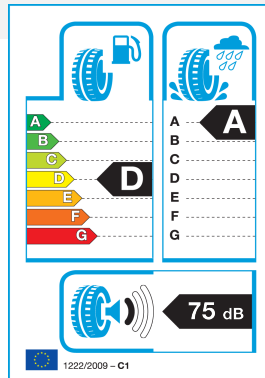

## YOKOHAMA 285/25ZR 20 93Y TL Ad.Sp.V-105 XL RPB EXTRA LOAD

~~217.38€~~ **208.69€**

- Proizvajalec : YOKOHAMA
- Šifra : 10YO28525R200Y-1052N
- Tip pnevmatike : Letne
- Hitrostni razred : Y: 300 km/h
- Nosilnost : 93
- Premer pnevmatike : 20
- Širina pnevmatike : 285
- Višina pnevmatike : 25

<https://www.gumishop.si/yokohama-285-25zr-20-93y-tl-ad-sp-v-105-xl-rpb-extra-load-10yo28525r200y-1052n-4968814974152.html>