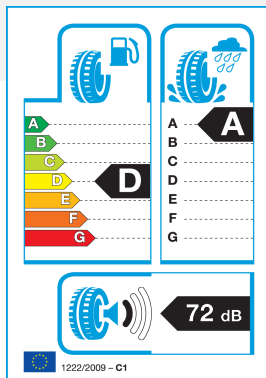

YOKOHAMA 285/30ZR 20 99Y TL Ad.Sp.V-107 + XL RPB BMW-AUSFAHRUNG/EXTRA LOAD

~~194.02€~~ **186.26€**

- Proizvajalec : YOKOHAMA
- Šifra : 10YO28530R200Y-1072B
- Tip pnevmatike : Letne
- Hitrostni razred : Y: 300 km/h
- Nosilnost : 99
- Premer pnevmatike : 20
- Višina pnevmatike : 30
- Širina pnevmatike : 285

<https://www.gumishop.si/yokohama-285-30zr-20-99y-tl-ad-sp-v-107-xl-rpb-bmw-ausfa-hrung-extra-load-10yo28530r200y-1072b-4548515027182-html>