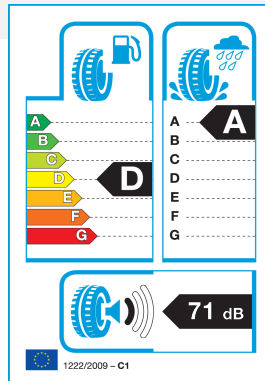

YOKOHAMA 295/35ZR 20 105Y TL Ad.Sp.V-107A XL RPB EXTRA LOAD

~~195.55€~~ **191.64€**

- Proizvajalec : YOKOHAMA
- Šifra : 10YO29535R200Y-1072
- Tip pnevmatike : Letne
- Hitrostni razred : Y: 300 km/h
- Višina pnevmatike : 35
- Premer pnevmatike : 20
- Širina pnevmatike : 295
- Nosilnost : 105

<https://www.gumishop.si/yokohama-295-35zr-20-105y-tl-ad-sp-v-107a-xl-rpb-extra-load-10yo29535r200y-1072-4548515039642.html>