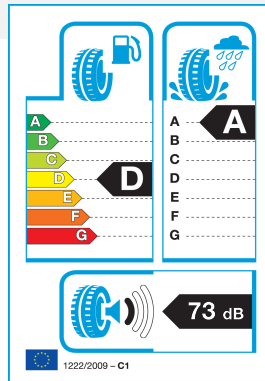

YOKOHAMA 295/35ZR 21 107Y TL Ad.Sp.V-107 XL RPB EXTRA LOAD

~~185.39€~~ **177.98€**

- Proizvajalec : YOKOHAMA
- Šifra : 10YO29535R210Y-1072
- Tip pnevmatike : Letne
- Hitrostni razred : Y: 300 km/h
- Višina pnevmatike : 35
- Širina pnevmatike : 295
- Premer pnevmatike : 21
- Nosilnost : 107

<https://www.gumishop.si/yokohama-295-35zr-21-107y-tl-ad-sp-v-107-xl-rpb-extra-load-10yo29535r210y-1072-4548515027434-html>