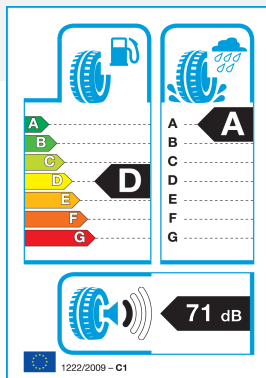

PIRELLI HL275/35R 23 108Y TL PZe.PZ4 (LS)+ XL FS BMW-VERSION/EXTRA LOAD

~~486.50€~~ **476.77€**

- Proizvajalec : PIRELLI
- Šifra : 11PI27535R230Y-0402
- Tip pnevmatike : Letne
- Hitrostni razred : Y: 300 km/h
- Višina pnevmatike : 35
- Širina pnevmatike : 275
- Nosilnost : 108
- Premer pnevmatike : 23

PIRELLI HL275/35R 23 108Y TL PZe.PZ4 (LS)+ XL FS BMW-VERSION/EXTRA LOAD

<https://www.gumishop.si/pirelli-hl275-35r-23-108y-tl-pze-pz4-ls-xl-fs-bmw-version-extra-load-11pi27535r230y-0402-8019227395426-html>