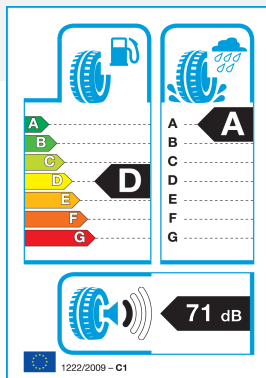

PIRELLI HL275/35R 23 108Y TL PZe.PZ4 (LS)+ XL FS BMW-VERSION/EXTRA LOAD

~~486.50€~~ **467.04€**

- Proizvajalec : PIRELLI
- Šifra : 11PI27535R230Y-0402
- Tip pnevmatike : Letne
- Hitrostni razred : Y: 300 km/h
- Višina pnevmatike : 35
- Širina pnevmatike : 275
- Nosilnost : 108
- Premer pnevmatike : 23

PIRELLI HL275/35R 23 108Y TL PZe.PZ4 (LS)+ XL FS BMW-VERSION/EXTRA LOAD

<https://www.gumishop.si/pirelli-hl275-35r-23-108y-tl-pze-pz4-ls-xl-fs-bmw-version-extra-load-11pi27535r230y-0402-8019227395426-html>