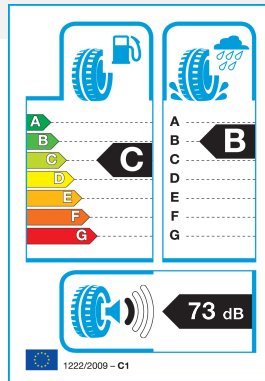

PIRELLI 315/35R 22 111V TL Scorp.Winter + XL FSL BMW-VERSION/EXTRA LOAD

~~394.57€~~ **378.79€**

- Proizvajalec : PIRELLI
- Šifra : 11PI31535R220V-9502
- Tip pnevmatike : Zimske
- Hitrostni razred : V: 240 km/h
- Višina pnevmatike : 35
- Premer pnevmatike : 22
- Širina pnevmatike : 315
- Nosilnost : 111

<https://www.gumishop.si/pirelli-315-35r-22-111v-tl-scorp-winter-xl-fsl-bmw-version-extra-load-11pi31535r220v-9502-8019227406467-html>