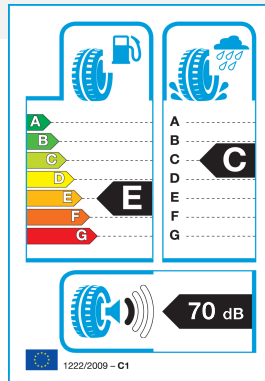

YOKOHAMA 245/70R 16 111H TL Geol.A/T G015 XL EXTRA LOAD

~~133.10€~~ **127.78€**

- Proizvajalec : YOKOHAMA
- Šifra : 11YO24570R160H-0152A
- Višina pnevmatike : 70
- Hitrostni razred : H: 210 km/h
- Premer pnevmatike : 16
- Širina pnevmatike : 245
- Nosilnost : 111

<https://www.gumishop.si/yokohama-245-70r-16-111h-tl-geol-a-t-g015-xl-extra-load-11yo24570r160h-0152a-4968814904159-html>