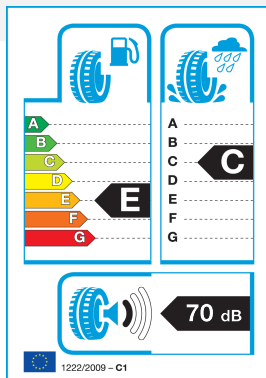

YOKOHAMA 245/70R 16 111H TL Geol.A/T G015 XL EXTRA LOAD

~~131.71€~~ **129.07€**

- Proizvajalec : YOKOHAMA
- Šifra : 11YO24570R160H-0152A
- Višina pnevmatike : 70
- Hitrostni razred : H: 210 km/h
- Premer pnevmatike : 16
- Širina pnevmatike : 245
- Nosilnost : 111

<https://www.gumishop.si/yokohama-245-70r-16-111h-tl-geol-a-t-g015-xl-extra-load-11yo24570r160h-0152a-4968814904159-html>