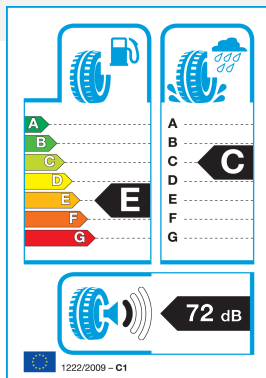

YOKOHAMA 255/55R 19 111H TL Geol.A/T G015 XL EXTRA LOAD

~~127.68€~~ **122.57€**

- Proizvajalec : YOKOHAMA
- Šifra : 11YO25555R190H-0152A
- Hitrostni razred : H: 210 km/h
- Premer pnevmatike : 19
- Višina pnevmatike : 55
- Širina pnevmatike : 255
- Nosilnost : 111

<https://www.gumishop.si/yokohama-255-55r-19-111h-tl-geol-a-t-g015-xl-extra-load-11yo25555r190h-0152a-4968814952426.html>