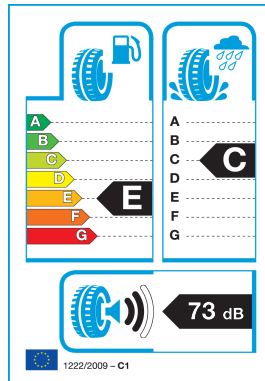

## YOKOHAMA LT325/60R 20 121S TL Geol.A/T G015

**232.96€ 228.30€**

- Proizvajalec : YOKOHAMA
- Šifra : 11YO32560R200S-0150A
- Hitrostni razred : S: 180 km/h
- Višina pnevmatike : 60
- Premer pnevmatike : 20
- Širina pnevmatike : 325
- Nosilnost : 121