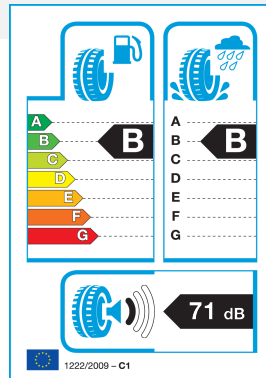

## CONTINENTAL 205/60R 15 95V TL AllSeasonContact-2 XL EXTRA LOAD

~~121.42€~~ **116.56€**

- Proizvajalec : CONTINENTAL
- Šifra : 12CO20560R150V-2002
- Tip pnevmatike : Celoletne
- Hitrostni razred : V: 240 km/h
- Premer pnevmatike : 15
- Višina pnevmatike : 60
- Nosilnost : 95
- Širina pnevmatike : 205

<https://www.gumishop.si/continental-205-60r-15-95v-tl-allseasoncontact-2-xl-extra-load-12co20560r150v-2002-4019238402254.html>