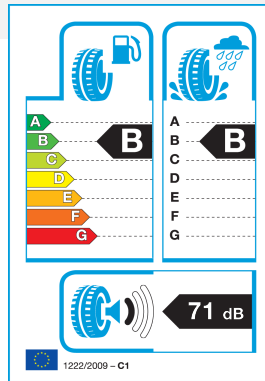

CONTINENTAL 205/60R 15 95V TL AllSeasonContact-2 XL EXTRA LOAD

~~124.20€~~ **121.71€**

- Proizvajalec : CONTINENTAL
- Šifra : 12CO20560R150V-2002
- Tip pnevmatike : Celoletne
- Hitrostni razred : V: 240 km/h
- Premer pnevmatike : 15
- Višina pnevmatike : 60
- Nosilnost : 95
- Širina pnevmatike : 205

<https://www.gumishop.si/continental-205-60r-15-95v-tl-allseasoncontact-2-xl-extra-load-12co20560r150v-2002-4019238402254.html>