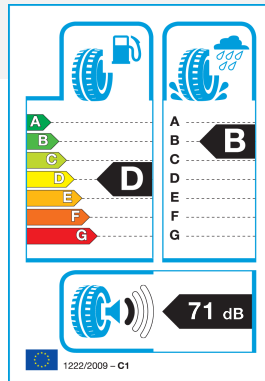

## CONTINENTAL 225/40R 18 92Y TL AllSeasonContact-2 SSR RUN FLAT/EXTRA LOAD

~~138.66€~~ **133.12€**

- Proizvajalec : CONTINENTAL
- Šifra : 12CO22540R180Y-2002
- Tip pnevmatike : Celoletne
- Hitrostni razred : Y: 300 km/h
- Nosilnost : 92
- Višina pnevmatike : 40
- Premer pnevmatike : 18
- Širina pnevmatike : 225
- Run flat : Run flat

<https://www.gumishop.si/continental-225-40r-18-92y-tl-allseasoncontact-2-ssr-run-flat-extra-load-12co22540r180y-2002-4019238091878.html>