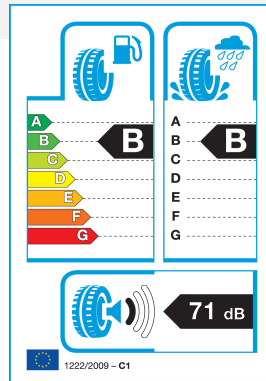

CONTINENTAL 245/45R 20 103V TL AllSeasonContact-2 XL EXTRA LOAD

~~255.21€~~ **250.11€**

- Proizvajalec : CONTINENTAL
- Šifra : 12CO24545R200V-2002
- Tip pnevmatike : Celoletne
- Hitrostni razred : V: 240 km/h
- Višina pnevmatike : 45
- Premer pnevmatike : 20
- Nosilnost : 103
- Širina pnevmatike : 245