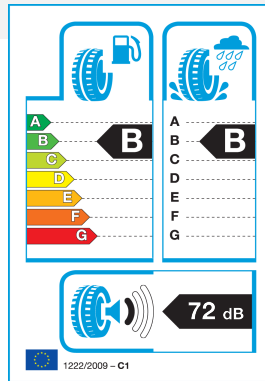

## CONTINENTAL 275/45R 20 110Y TL AllSeasonContact-2 XL EXTRA LOAD

~~252.85€~~ **242.73€**

- Proizvajalec : CONTINENTAL
- Šifra : 12CO27545R200Y-2002
- Tip pnevmatike : Celoletne
- Hitrostni razred : Y: 300 km/h
- Višina pnevmatike : 45
- Premer pnevmatike : 20
- Širina pnevmatike : 275
- Nosilnost : 110

<https://www.gumishop.si/continental-275-45r-20-110y-tl-allseasoncontact-2-xl-extra-load-12co27545r200y-2002-4019238399790.html>