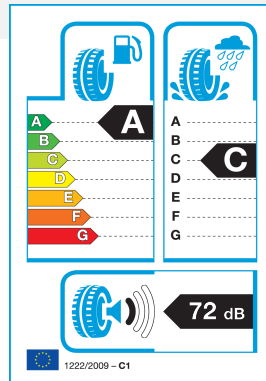

CONTINENTAL 285/45R 20 112Y TL AllSeasonContact-2 XL EXTRA LOAD

~~277.46€~~ **266.37€**

- Proizvajalec : CONTINENTAL
- Šifra : 12CO28545R200Y-2002
- Tip pnevmatike : Celoletne
- Hitrostni razred : Y: 300 km/h
- Višina pnevmatike : 45
- Premer pnevmatike : 20
- Širina pnevmatike : 285
- Nosilnost : 112

<https://www.gumishop.si/continental-285-45r-20-112y-tl-allseasoncontact-2-xl-extra-load-12co28545r200y-2002-4019238092271.html>