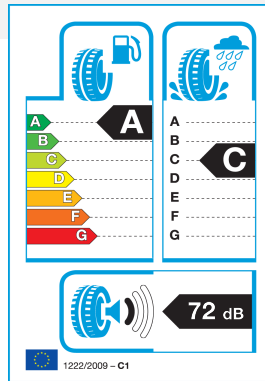

CONTINENTAL 285/45R 20 112Y TL AllSeasonContact-2 XL EXTRA LOAD

277.46€ 271.92€

- Proizvajalec : CONTINENTAL
- Šifra : 12CO28545R200Y-2002
- Tip pnevmatike : Celoletne
- Hitrostni razred : Y: 300 km/h
- Višina pnevmatike : 45
- Premer pnevmatike : 20
- Širina pnevmatike : 285
- Nosilnost : 112

<https://www.gumishop.si/continental-285-45r-20-112y-tl-allseasoncontact-2-xl-extra-load-12co28545r200y-2002-4019238092271.html>