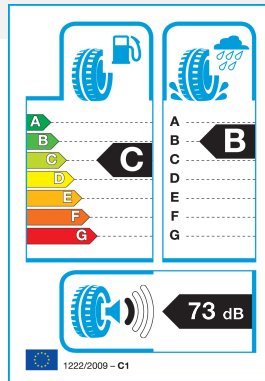

NEXEN 255/40R 20 101W TL N`Blue 4Season-2 XL EXTRA LOAD

~~171.76€~~ **168.33€**

- Proizvajalec : NEXEN
- Šifra : 12NE25540R200W-4422
- Tip pnevmatike : Celoletne
- Hitrostni razred : W: 270 km/h
- Višina pnevmatike : 40
- Nosilnost : 101
- Premer pnevmatike : 20
- Širina pnevmatike : 255

<https://www.gumishop.si/nexen-255-40r-20-101w-tl-n-blue-4season-2-xl-extra-load-12ne25540r200w-4422-880762221583.html>