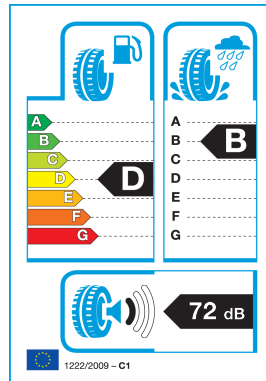

YOKOHAMA 235/40R 18 95Y TL BluEarth-4S AW21

~~113.91€~~ **111.63€**

- Proizvajalec : YOKOHAMA
- Šifra : 12YO23540R180W-0210
- Tip pnevmatike : Celoletne
- Hitrostni razred : Y: 300 km/h
- Nosilnost : 95
- Višina pnevmatike : 40
- Premer pnevmatike : 18
- Širina pnevmatike : 235

<https://www.gumishop.si/yokohama-235-40r-18-95y-tl-bluearth-4s-aw21-12yo23540r180w-0210-4548515028080.html>