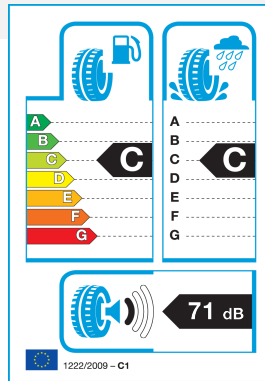

## KLEBER 285/45R 20 112V TL Krisalp-HP3 SUV XL EXTRA LOAD

~~228.65€~~ **224.07€**

- Proizvajalec : KLEBER
- Šifra : 13KL28545R200V-3332
- Tip pnevmatike : Zimske
- Hitrostni razred : V: 240 km/h
- Višina pnevmatike : 45
- Premer pnevmatike : 20
- Širina pnevmatike : 285
- Nosilnost : 112

<https://www.gumishop.si/kleber-285-45r-20-112v-tl-krisalp-hp3-suv-xl-extra-load-13kl28545r200v-3332-3528706317156.html>