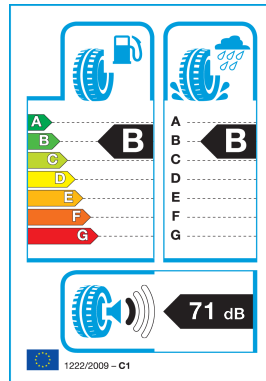

MICHELIN 225/60R 17 103H TL Alpin-7 XL EXTRA LOAD

223.22€ **214.29€**

- Proizvajalec : MICHELIN
- Šifra : 13MI22560R170H-7002
- Tip pnevmatike : Zimske
- Premer pnevmatike : 17
- Hitrostni razred : H: 210 km/h
- Višina pnevmatike : 60
- Širina pnevmatike : 225
- Nosilnost : 103