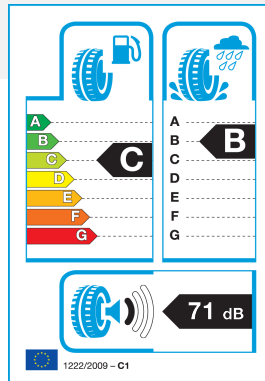

CONTINENTAL 205/55R 17 95H TL TS-870P MO XL FR MERCEDES-MODELLE/EXTRA LOAD

~~174.41€~~ **170.92€**

- Proizvajalec : CONTINENTAL
- Šifra : 13CO20555R170H-8702M
- Tip pnevmatike : Zimske
- Premer pnevmatike : 17
- Hitrostni razred : H: 210 km/h
- Višina pnevmatike : 55
- Nosilnost : 95
- Širina pnevmatike : 205

<https://www.gumishop.si/continental-205-55r-17-95h-tl-ts-870p-mo-xl-fr-mercedes-modelle-extra-load-13co20555r170h-8702m-4019238299724.htm>