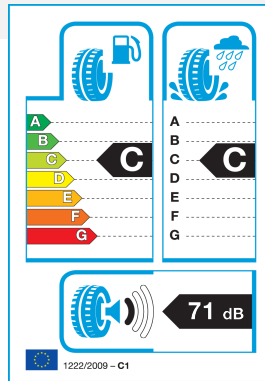

PIRELLI 235/60R 18 107H TL Powergy Winter XL EXTRA LOAD

~~146.73€~~ **140.86€**

- Proizvajalec : PIRELLI
- Šifra : 13PI23560R180H-6002
- Tip pnevmatike : Zimske
- Hitrostni razred : H: 210 km/h
- Višina pnevmatike : 60
- Premer pnevmatike : 18
- Širina pnevmatike : 235
- Nosilnost : 107

<https://www.gumishop.si/pirelli-235-60r-18-107h-tl-powergy-winter-xl-extra-load-13pi23560r180h-6002-8019227447903.html>