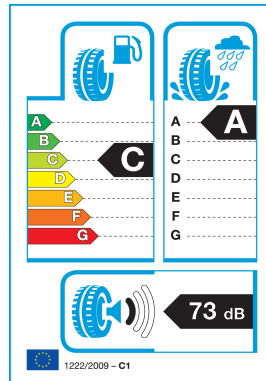

ATTURO 255/40R 19 100Y TL AZ-850 XL EXTRA LOAD

96.80€ **94.86€**

- Proizvajalec : ATTURO
- Šifra : 10AT25540R190Y-8502
- Tip pnevmatike : Letne
- Hitrostni razred : Y: 300 km/h
- Premer pnevmatike : 19
- Višina pnevmatike : 40
- Nosilnost : 100
- Širina pnevmatike : 255