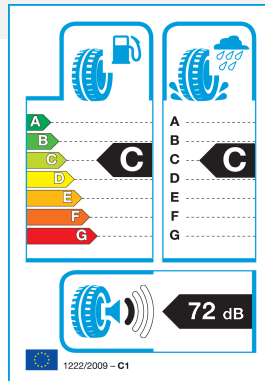

CONTINENTAL 245/70R 16 111H TL CrossContact H/T XL EXTRA LOAD

~~163.28€~~ **156.75€**

- Proizvajalec : CONTINENTAL
- Šifra : 11CO24570R160H-3002
- Tip pnevmatike : Letne
- Višina pnevmatike : 70
- Hitrostni razred : H: 210 km/h
- Premer pnevmatike : 16
- Širina pnevmatike : 245
- Nosilnost : 111

<https://www.gumishop.si/continental-245-70r-16-111h-tl-crosscontact-h-t-xl-extra-load-11co24570r160h-3002-4019238093353.html>