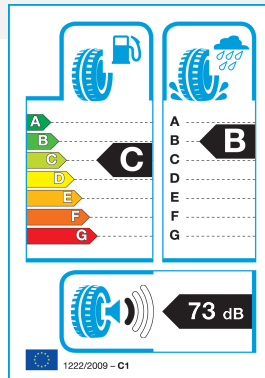

## CONTINENTAL 265/40R 22 106V TL TS-850P CS XL FR SEAL/EXTRA LOAD

~~384.14€~~ **368.77€**

- Proizvajalec : CONTINENTAL
- Šifra : 11CO26540R220V-8502S
- Tip pnevmatike : Zimske
- Hitrostni razred : V: 240 km/h
- Višina pnevmatike : 40
- Širina pnevmatike : 265
- Nosilnost : 106
- Premer pnevmatike : 22