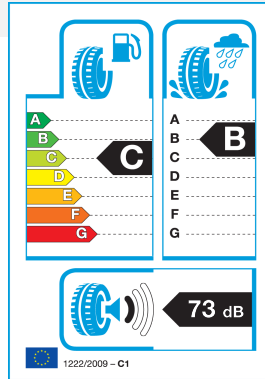

CONTINENTAL 265/40R 22 106V TL TS-850P CS XL FR SEAL/EXTRA LOAD

~~384.14€~~ **376.46€**

- Proizvajalec : CONTINENTAL
- Šifra : 11CO26540R220V-8502S
- Tip pnevmatike : Zimske
- Hitrostni razred : V: 240 km/h
- Višina pnevmatike : 40
- Širina pnevmatike : 265
- Nosilnost : 106
- Premer pnevmatike : 22

<https://www.gumishop.si/continental-265-40r-22-106v-tl-ts-850p-cs-xl-fr-seal-extra-load-11co26540r220v-8502s-4019238093124.html>