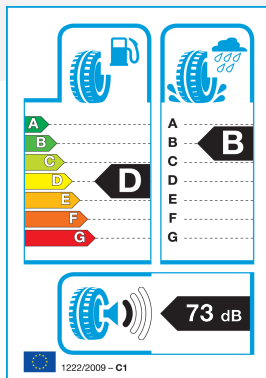

BRIDGESTONE 315/35R 20 110Y TL Duel.Sp.+ RFT XL RUN-FLAT/BMW-X5/EXTRA LOAD

~~307.37€~~ **301.22€**

- Proizvajalec : BRIDGESTONE
- Šifra : 11BR31535R200Y-1002B
- Tip pnevmatike : Letne
- Hitrostni razred : Y: 300 km/h
- Višina pnevmatike : 35
- Premer pnevmatike : 20
- Nosilnost : 110
- Širina pnevmatike : 315
- Run flat : Run flat

BRIDGESTONE 315/35R 20 110Y TL Duel.Sp.+ RFT XL RUN-FLAT/BMW-X5/EXTRA LOAD

<https://www.gumishop.si/bridgestone-315-35r-20-110y-tl-duel-sp-rft-xl-run-flat-bmw-x5-extra-load-11br31535r200y-1002b-3286340331418-html>