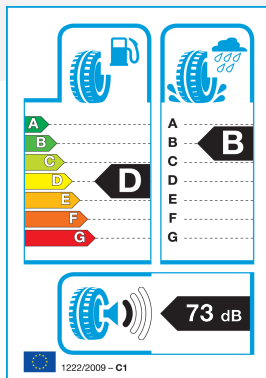

BRIDGESTONE 315/35R 20 110Y TL Duel.Sp.+ RFT XL RUN-FLAT/BMW-X5/EXTRA LOAD

305.14€ **292.94€**

- Proizvajalec : BRIDGESTONE
- Šifra : 11BR31535R200Y-1002B
- Tip pnevmatike : Letne
- Hitrostni razred : Y: 300 km/h
- Višina pnevmatike : 35
- Premer pnevmatike : 20
- Nosilnost : 110
- Širina pnevmatike : 315
- Run flat : Run flat

BRIDGESTONE 315/35R 20 110Y TL Duel.Sp.+ RFT XL RUN-FLAT/BMW-X5/EXTRA LOAD

<https://www.gumishop.si/bridgestone-315-35r-20-110y-tl-duel-sp-rft-xl-run-flat-bmw-x5-extra-load-11br31535r200y-1002b-3286340331418-html>