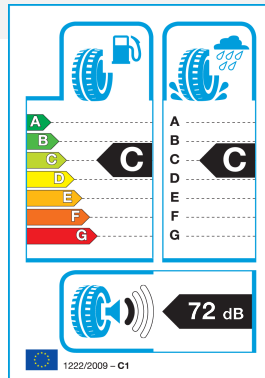

PIRELLI 235/65R 17 104H TL Scorp.Winter MO MERCEDES-VERSION

~~169.68€~~ **162.89€**

- Proizvajalec : PIRELLI
- Šifra : 11PI23565R170H-95000
- Tip pnevmatike : Zimske
- Premer pnevmatike : 17
- Hitrostni razred : H: 210 km/h
- Višina pnevmatike : 65
- Širina pnevmatike : 235
- Nosilnost : 104