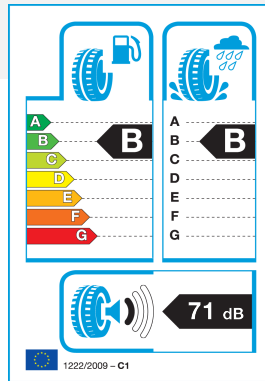

PIRELLI 285/45R 21 113Y TL PZero PZ4 (LS) R/F+ X RUN-FLAT/BMW-VERSION/EXTRA LOAD

~~348.40€~~ **334.46€**

- Proizvajalec : PIRELLI
- Šifra : 11PI28545R210Y-8502R
- Tip pnevmatike : Letne
- Hitrostni razred : Y: 300 km/h
- Višina pnevmatike : 45
- Širina pnevmatike : 285
- Premer pnevmatike : 21
- Nosilnost : 113
- Run flat : Run flat