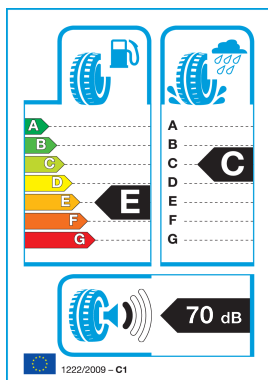

YOKOHAMA P235/70R 16 104T TL Geol.A/T G015 (OWL)

~~113.35€~~ **108.82€**

- Proizvajalec: : YOKOHAMA
- Šifra: :
11YO23570R160T-0150A
- Višina pnevmatike : 70
- Hitrostni razred : T: 190
km/h
- Premer pnevmatike : 16
- Širina pnevmatike : 235
- Nosilnost : 104

<https://www.gumishop.si/yokohama-p235-70r-16-104t-tl-geol-a-t-g015-owl-11yo23570r160t-0150a-4968814884741-html>