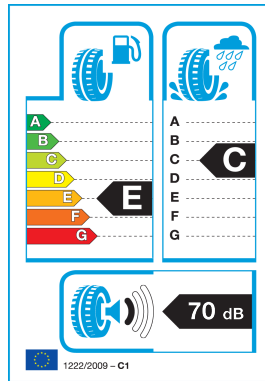

YOKOHAMA P245/70R 16 106T TL Geol.A/T G015 (OWL)

~~131.29€~~ **126.04€**

- Proizvajalec : YOKOHAMA
- Šifra : 11YO24570R160T-0150A
- Višina pnevmatike : 70
- Hitrostni razred : T: 190 km/h
- Premer pnevmatike : 16
- Širina pnevmatike : 245
- Nosilnost : 106