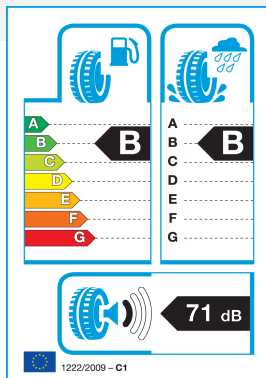

CONTINENTAL 215/45R 16 90V AllSeasonContact-2 XL FR EXTRA LOAD

~~174.55€~~ **171.05€**

- Proizvajalec : CONTINENTAL
- Šifra : 12CO21545R160V-2002
- Tip pnevmatike : Celoletne
- Hitrostni razred : V: 240 km/h
- Premer pnevmatike : 16
- Višina pnevmatike : 45
- Širina pnevmatike : 215
- Nosilnost : 90