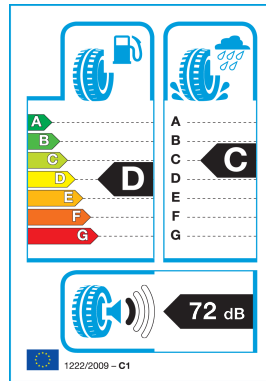

CONTINENTAL 205/70R 15 96T TL CrCont.Wi.M+S

148.82€ 142.86€

- Proizvajalec : CONTINENTAL
- Šifra : 11CO20570R150T-0500
- Tip pnevmatike : Zimske
- Višina pnevmatike : 70
- Hitrostni razred : T: 190 km/h
- Premer pnevmatike : 15
- Širina pnevmatike : 205
- Nosilnost : 96