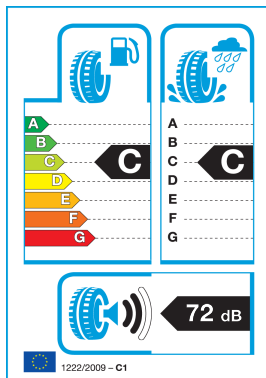

CONTINENTAL 205R 16C 110S TL CrCont.LX-2 FR

152.71€ 149.66€

- Proizvajalec : CONTINENTAL
- Šifra : 11CO20581R160S-1020
- Tip pnevmatike : Letne
- Hitrostni razred : S: 180 km/h
- Premer pnevmatike : 16
- Širina pnevmatike : 205
- Višina pnevmatike : 80
- Nosilnost : 110

<https://www.gumishop.si/continental-205r-16c-110s-tl-crcont-lx-2-fr-11co20581r160s-1020-4019238749076.html>