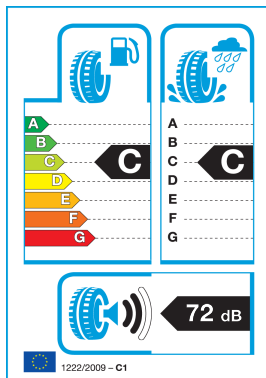

CONTINENTAL 205R 16C 110S TL CrCont.LX-2 FR

~~152.71€~~ **146.60€**

- Proizvajalec : CONTINENTAL
- Šifra : 11CO20581R160S-1020
- Tip pnevmatike : Letne
- Hitrostni razred : S: 180 km/h
- Premer pnevmatike : 16
- Širina pnevmatike : 205
- Višina pnevmatike : 80
- Nosilnost : 110

<https://www.gumishop.si/continental-205r-16c-110s-tl-crcont-lx-2-fr-11co20581r160s-1020-4019238749076.html>