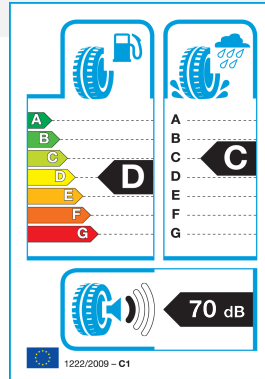

YOKOHAMA 185/60R 15 88H TL BluEarth-4S AW21 XL EXTRA LOAD

79.14€ 75.97€

- Proizvajalec : YOKOHAMA
- Šifra : 12YO18560R150H-0212
- Tip pnevmatike : Celoletne
- Hitrostni razred : H: 210 km/h
- Premer pnevmatike : 15
- Višina pnevmatike : 60
- Širina pnevmatike : 185
- Nosilnost : 88

<https://www.gumishop.si/yokohama-185-60r-15-88h-tl-blueearth-4s-aw21-xl-extra-load-12yo18560r150h-0212-4968814937447.html>