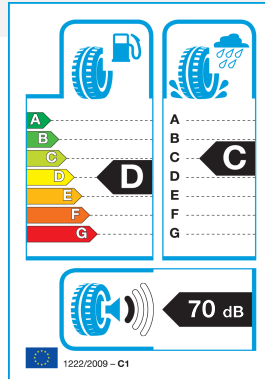

## YOKOHAMA 185/60R 15 88H TL BluEarth-4S AW21 XL EXTRA LOAD

**79.28€ 77.69€**

- Proizvajalec : YOKOHAMA
- Šifra : 12YO18560R150H-0212
- Tip pnevmatike : Celoletne
- Hitrostni razred : H: 210 km/h
- Premer pnevmatike : 15
- Višina pnevmatike : 60
- Širina pnevmatike : 185
- Nosilnost : 88

<https://www.gumishop.si/yokohama-185-60r-15-88h-tl-bluearth-4s-aw21-xl-extra-load-12yo18560r150h-0212-4968814937447.html>