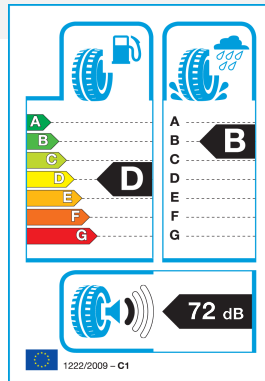

## YOKOHAMA 195/50R 19 88H TL BluEarth-4S AW21 XL EXTRA LOAD

~~84.84€~~ **81.45€**

- Proizvajalec : YOKOHAMA
- Šifra : 12YO19550R190H-0212
- Tip pnevmatike : Celoletne
- Hitrostni razred : H: 210 km/h
- Premer pnevmatike : 19
- Nosilnost : 88
- Širina pnevmatike : 195
- Višina pnevmatike : 50

<https://www.gumishop.si/yokohama-195-50r-19-88h-tl-blueearth-4s-aw21-xl-extra-load-12yo19550r190h-0212-4548515048958.html>