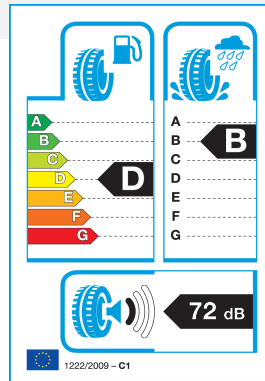

YOKOHAMA 205/60R 16 96V TL BluEarth-4S AW21 XL EXTRA LOAD

~~100.00€~~ **96.00€**

- Proizvajalec : YOKOHAMA
- Šifra : 12YO20560R160V-0212
- Tip pnevmatike : Celoletne
- Hitrostni razred : V: 240 km/h
- Višina pnevmatike : 60
- Premer pnevmatike : 16
- Širina pnevmatike : 205
- Nosilnost : 96

<https://www.gumishop.si/yokohama-205-60r-16-96v-tl-blueearth-4s-aw21-xl-extra-load-12yo20560r160v-0212-4968814958923.html>